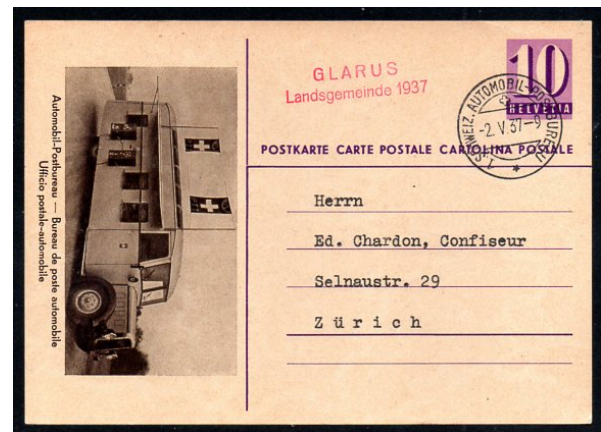

21936

1894 5 Rp. Postkarte von Glarus nach Wattwyl, frankiert Ziffer 5 Rp. bräunlichlila, saubere Entwertung von Glarus, vorderseitig Ankunstempel

61 A/B

Frs. 7.--

Glarus

23298

1937 10 Rp. Automobilpostkarte, frankiert 10 Rp. Eindruck Zifferzeichnung violett, Bild Postauto nach rechts, entwertet 1. Automobilpost und roter Stempel GLARUS Landsgemeinde 1937

Frs. 3.--

Glarus

22892

1938 10 Rp. Automobilpostkarte, frankiert 10 Rp. Eindruck Automobilpost, Bild Posthorn entwertet 1. Automobilpost und roter Stempel NÄFELSER Schlachtfeier 1938

Frs. 4.--

Glarus

21831

1947 20 Rp. Brief von Glarus nach Zürich mit Sonderstempel anlässlich "Erste Kantonal Briefmarkenausstellung Glarus", frankiert, 20 Rp. Juv (1946), in bester gebrauchter Erhaltung