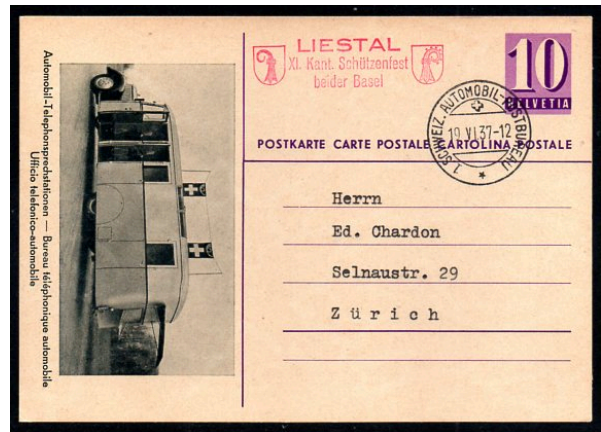

23309

1937 10 Rp. Automobilpostkarte, frankiert 10
Rp. Eindruck Zifferzeichnung violett, Bild
Postauto nach links, entwertet 1. Automobilpost
und roter Stempel LIESTAL XI. Kant.
Schützenfest beider Basel

Frs.

3.--

Basel-Land