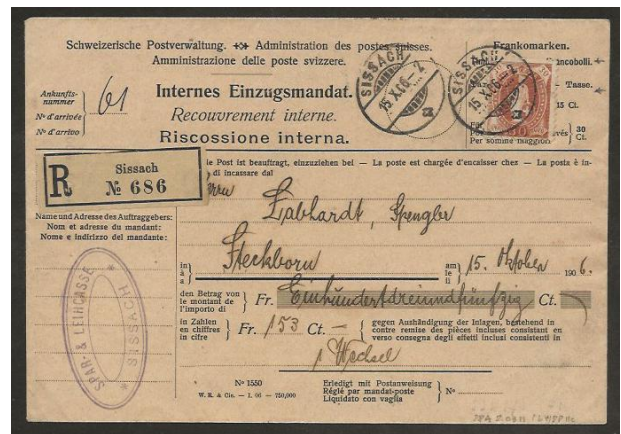

22416

1906 30 Rp. Internes Einzugsmandat von Sissach nach Steckborn, frankiert 30 Rp. Steh. Helv. rücks. Stempel von Steckborn, in guter gebrauchter Erhaltung

88 A

Frs.

15.--

Basel-Land