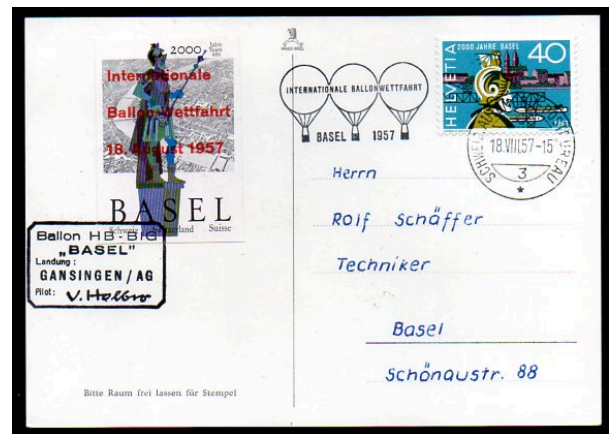

23195

1957 40 Rp. Ballonflugkarte von Basel, mit Landung in Gansingen (AG), frankiert 40 Rp. 2000 Jahre Basel und Vignette entwertet Schweiz. Automobilpost 3 und schwarzer Stempel "Internationale Ballonwettfahrt Basel 1957"

331

Frs. 7.00

Basel-Stadt