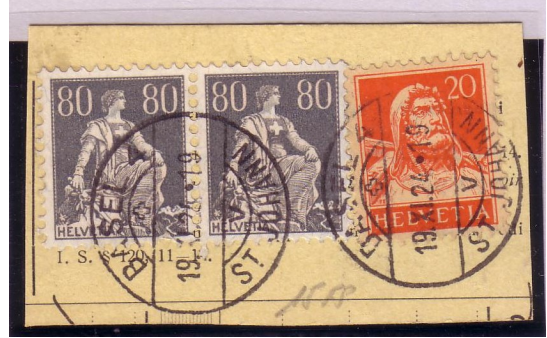

20091

1924 Fr. 1.80 kleiner Ausschnitt, 2 x 80 Rp.
Helv/Schwert und 20 Rp. Tell, sauber entwertet
"BASEL 4", St. Johann

Div. Frs. 8.--

Basel-Stadt