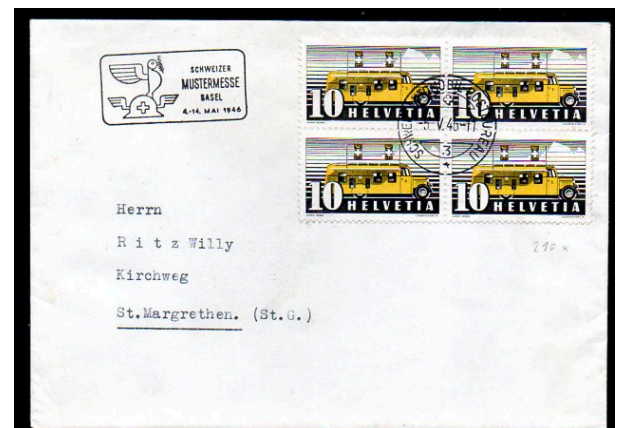

23165

1946 40 Rp. Brief von Basel nach St. Margrethen, frankiert 10 Rp. Viererblock Automobilpost, entwertet Schweiz. Automobilpost 3 und schwarzer Stempel "Schweizer Mustermesse Basel"

210x Frs. 8.00

Basel-Stadt