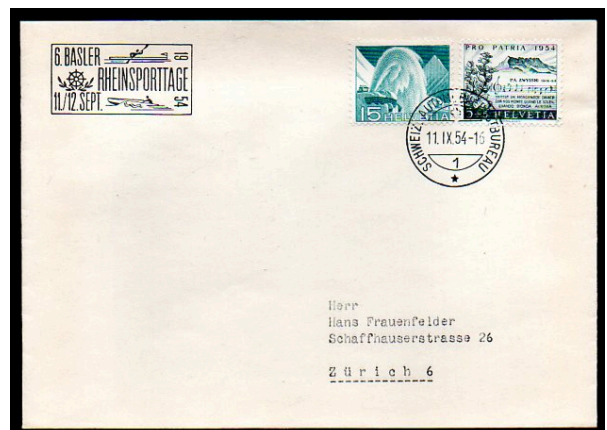

23183

1954 20 Rp. Brief von Basel nach Zürich, frankiert 15 Rp. Techn/Landsch. & 5 Rp. Patria (54), entwertet Schweiz. Automobilpost 1 und schwarzer Stempel "6. Basler Rheinsporttage"

300, B 66

Frs. 4.00

Basel-Stadt