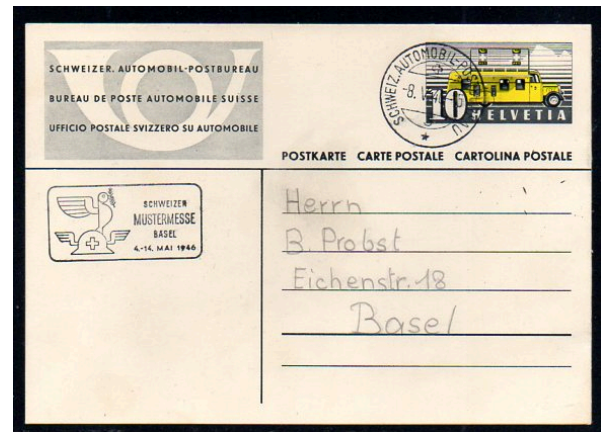

22883

1946 10 Rp. Automobilpostkarte, frankiert 10 Rp. Eindruck Automobilpost, Bild Posthorn entwertet Automobilpost und roter Stempel Schweiz. Mustermesse Basel 1946

Frs. 4.--

Basel-Stadt