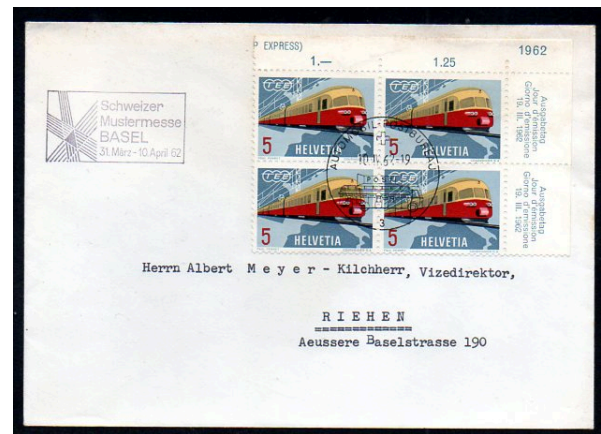

22994

1962 20 Rp. Brief von Basel nach Riehen, frankiert 5 Rp. TEE Schnellzug im Viererblock, entwertet Schweiz Automobilpost Bureau 3 und schwarzer Stempel Schweiz Mustermesse 1962

Frs. 4.--

Basel-Stadt