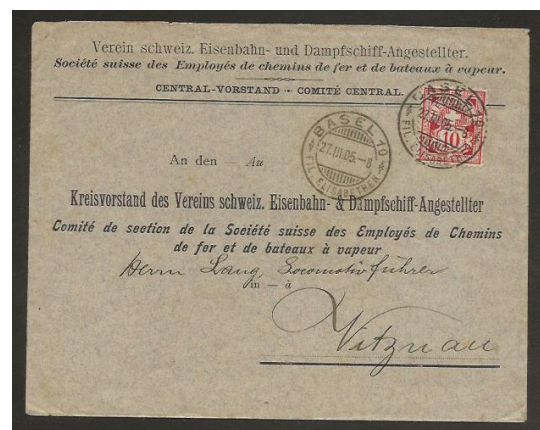

77 B

Frs. 8.--

Basel-Stadt

21950

1905 10 Rp. Brief von Basel nach Vitznau der
Schweiz Eisenbahn- & Dampfschiff-Angestellter,,
frankiert 10 Rp. zinnober, rückseitig
Ankunftstempel,

61 B

Frs. 7.--

Basel-Stadt