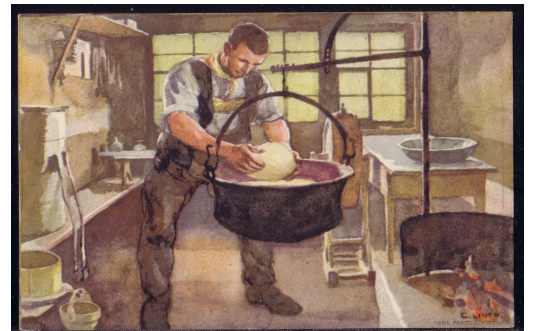

32

Frs. 40.--

20685

1920 Bundesfeierpostkarte 7 1/2 Rp., von "ST. BLAISE" nach Glarus, Bild Käser, in guter Erhaltung