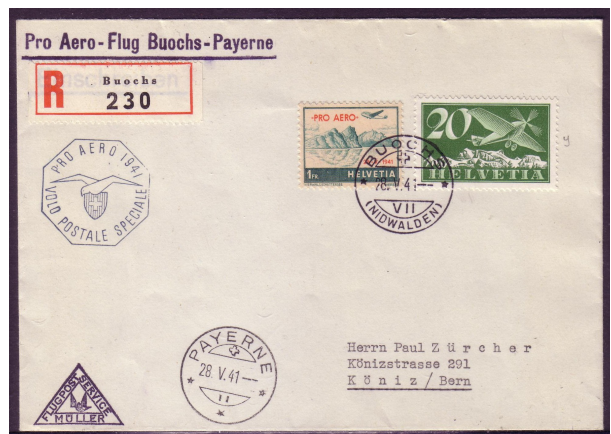

20502

1941 PRO AERO Flug "BUOCHS" nach
Payerne, R - Brief Adressat in Köniz, frankiert
mit Fr. 1.-- Pro Aero und 20 Rp. Flugpost
Kreidepapier, Att. Renggli 2012

Nidwalden

Frs. 60.--