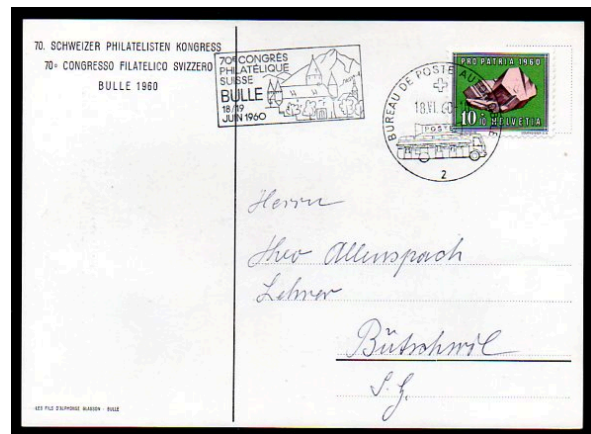

23157

1960 10 Rp. Karte von Bulle nach Bütschwil, frankiert 10 Rp Patria (60), entwertet Schweiz. Automobilpost 2 und schwarzer Stempel "70. Congrès Philatelique Suisse"

B 97

Frs. 3.00

Fribourg