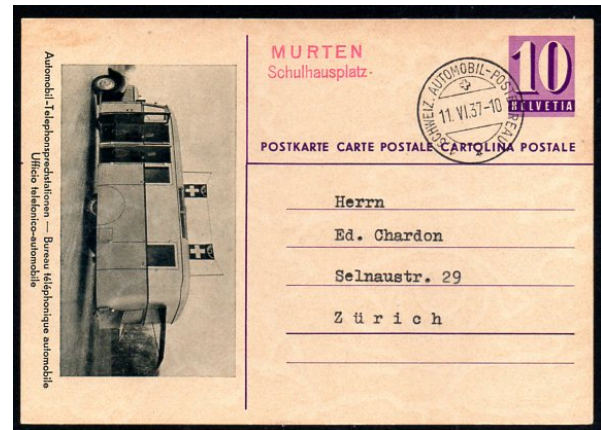

Frs. 30.--

Fribourg

21914

1906 2 Rp. hellolivbraun, lose, sauber entwertet Voll-Stempel "BULLE", in bester Erhaltung

58 B

Frs. 6.00

Fribourg

21560

1907 25 Rp. hellblau Type II, lose, entwertet mit Stempel "Bulle", regelmässige saubere Zähnung

93 A

Frs. 5.--

Fribourg

21566

1908 25 Rp. orange, lose, entwertet mit Vollstempel "Fribourg", stark dezentriert, regelmässige saubere Zähnung

94 A

Frs. 10.--

Fribourg

23308

1937 10 Rp. Automobilpostkarte, frankiert 10 Rp. Eindruck Zifferzeichnung violett, Bild Postauto nach links, entwertet 1. Automobilpost und roter Stempel MURTEN Schulhausplatz

276, B 62

Frs. 5.00

Fribourg

23204

1958 20 Rp. Brief von Fribourg nach Zürich, frankiert 20 Rp, Ursprungszeichen Schweizer Ware, entwertet Schweiz. Automobilpost 1 und schwarzer Stempel "Fête Fédérale de lute eidg. Schwingerfest FRIBOURG"