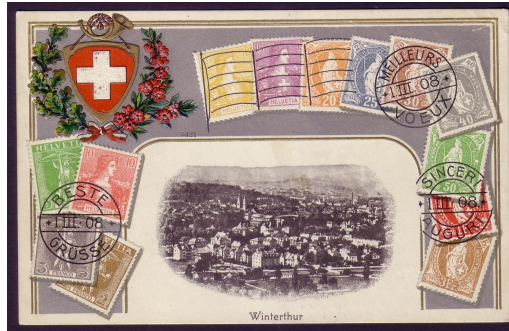

20618

1908 10 Rp. Präge
Ganzsachen Postkarte mit
Abbildungen Schweiz.
Briefmarken, von
"WINTERTHUR" nach Wien,
Ecken bestossen, sonst gute
Erhaltung

Zürich

Frs.

15.--

20759

1908 20 Rp. Helvetia mit
Schwert, entwertet
Zollstempel Gruppe 156 G

20746

1909 5 Rp. Tellknaube Type I.
kleiner Ausschnitt Zollstempel
Gruppe 156 G, zusätzlich
Bahnstempel

119

Frs.

8.--

20747

1909 5 Rp. Tellknabe Type I.
kleiner Ausschnitt Zollstempel
Gruppe 156 G, zusätzlich
Bahnstempel