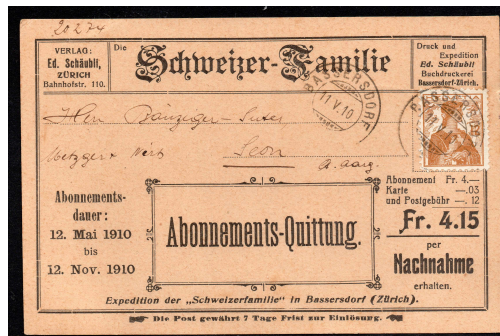

119

Frs. 8.--

23834

1910 12 Rp.
Nachnahmekarte von
Bassersdorf nach Seon,
frankier 12 Rp. Helv. II mit
sauberem rückseitigem
Ankunftstempel von SEON, in
sehr guter Erhaltung