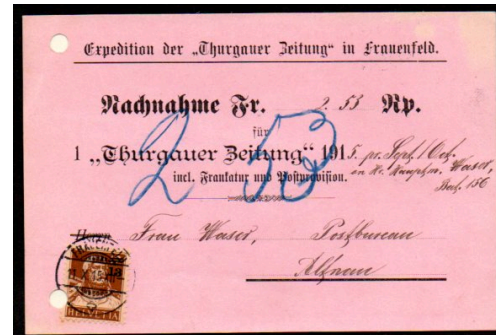

134

Thurgau

Frs.

6.--

22126

1915 13 Rp. Nachnahmekarte von Frauenfeld nach Altnau, frankiert 13 auf 12 Rp. Tellbrustbild, links Registraturlochung, z.T durch Briefmarke rückseitig Ankunstempel, in guter gebrauchter Erhaltung.