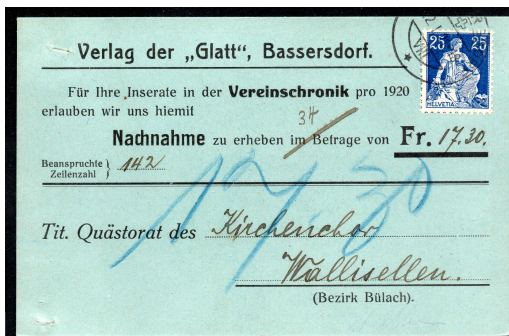

113

Basel-Stadt

Frs. 10.--

23845

1920 25 Rp. Nachnahmekarte von Basersdorf nach Wallisellen, frankier 25 Rp. Helv/Schwert, rückseitig mit Ankunftstempel, in guter Erhaltung