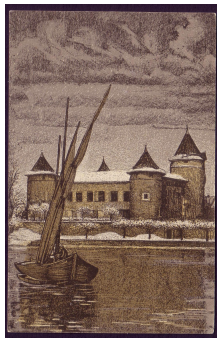

20623

1916 Ganzsachen Karte, Zur Bekämpfung Tuberkulose, Morges Château, ungebraucht, Ecken leicht bestossen, in guter Erhaltung