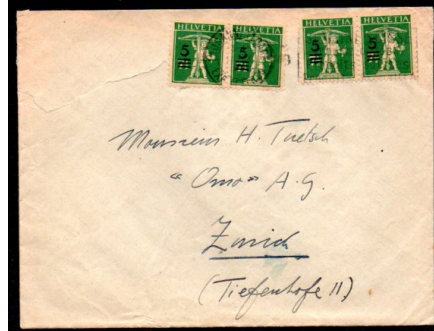

Div.

Basel-Stadt

Frs. 8.--

22118

1930 20 Rp. Brief von Lausanne nach Zürich, frankiert 2 x Paar 5 a 7 1/2 Rp. Tellknabe grün, links im Brief grosser Einriss