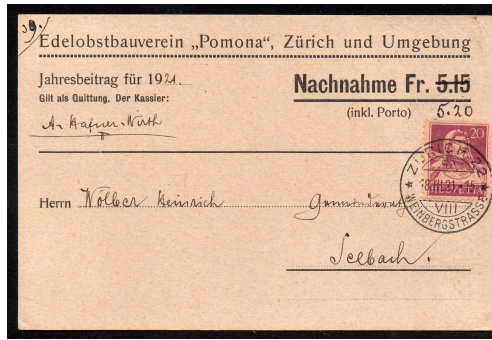

23845

1920 25 Rp. Nachnahmekarte von Basersdorf nach Wallisellen, frankier 25 Rp. Helv/Schwert, rückseitig mit Ankunftstempel, in guter Erhaltung

109

Zürich

Frs. 5.--

23846

1921 20 Rp.
Nachnahmekarte von Zürich
nach Seebach, frankiert 20
Rp. Tellbrustbild, rückseitig
mit Ankunstempel, in guter
Erhaltung