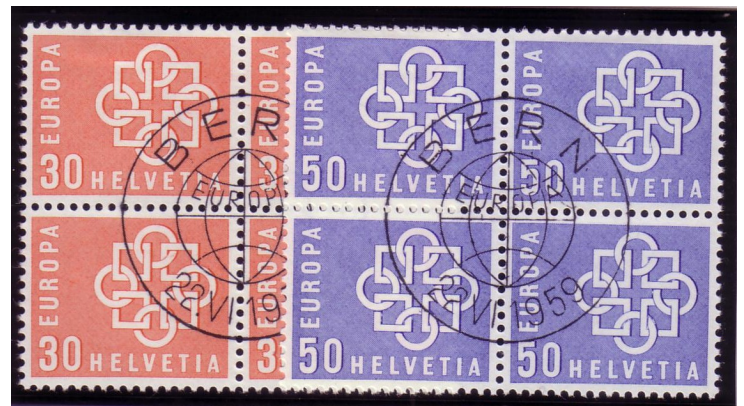

20040

1959 EUROPA, Serie im Viereck FD entwertet, Wert SFr. 20.--

347-348

Frs.

12.--

Bern