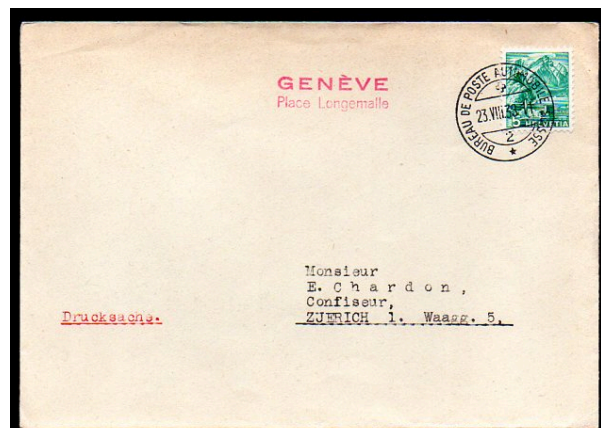

Frs. 4.--

Genf

22947

1938 5 Rp Drucksachenbrief von Genf nach Zürich, frankiert 5 Rp. Landschaften, entwertet, Bureau de Poste Automobile Suisse, 2. und roter Stempel GENÈVE Place Longemalle

Frs. 4.--

Genf