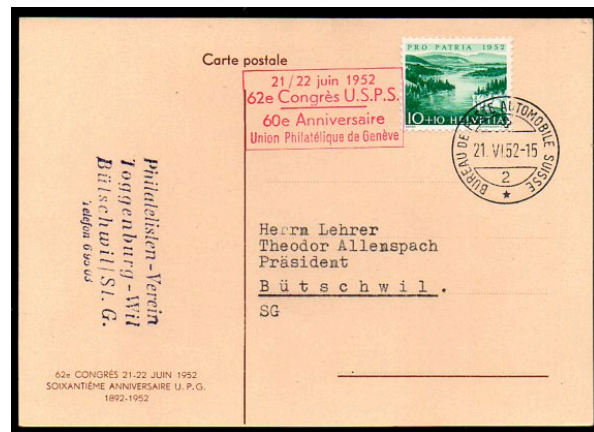

23282

1952 10 Rp. Karte von Genf nach Bütschwil, frankiert mit 10 Rp. Patria (52), entwertet Schweiz. Automobilpost 2 und roter Stempel "62. CONGRÈS U.S.P.S."

B 57

Frs. 4.00

Genf