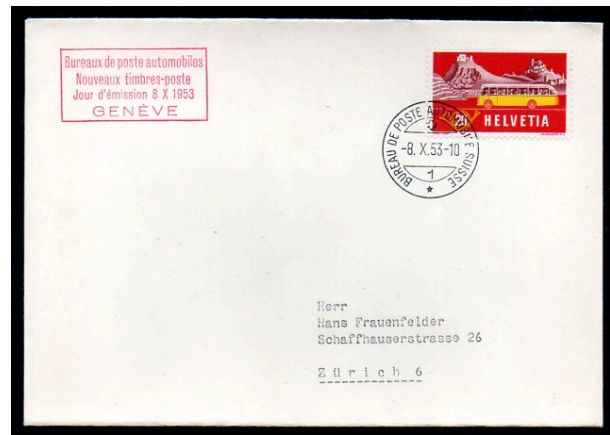

23078

1953 20 Rp. Brief von Genève nach Zürich, frankiert ET Alpenpost im Sommer, entwertet Schweiz. Automobilpost 1, und roter Stempel "Bureaux de poste automobiles Nouveaux timbres-poste Jour d'émission"

315

Frs. 40.00

Genf