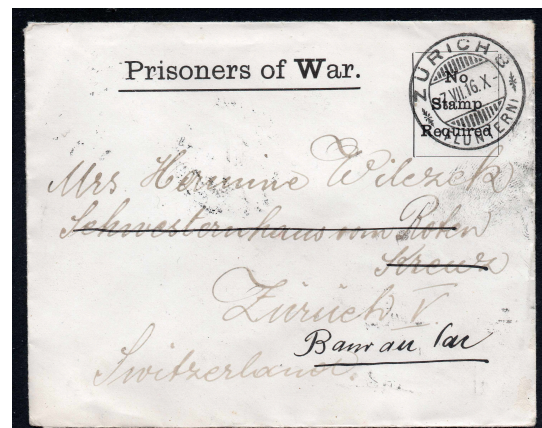

68 E

Frs. 5.--

Genf

24225

1916 PRISONERS of WAR Brief an das Schweiz. Rotes Kreuz und umadrssiert nach Zürich rückseitig entwertet und OPENED BY CENSOR

Frs. 35.--

Genf