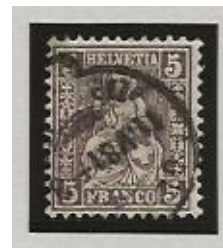

22496

1880 15 Rp. gelb, lose, entwertet mit Stempel
"GENEVE" Gr. 147A, etwas starke Entwertung,
sonst in bester Erhaltung

39

Frs. 20.--

Genf

22477

1881 5 Rp. braun, lose, entwertet Sackstempel
Genève Nr 7, in bester Erhaltung

30

Frs. 10.--

Genf

21272

1882 10 Rp. rot, Faserpapier, lose, sauber
Vollstempel entwertet "BASEL", in bester
Erhaltung

46

Frs. 10.--

Genf