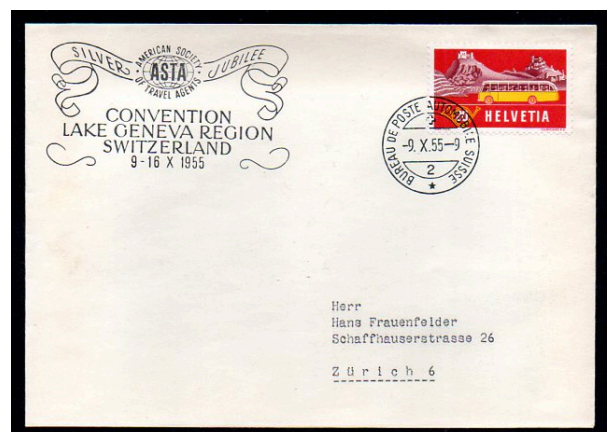

23056

1955 20 Rp. Brief von Genève nach Zürich, frankiert 20 Rp. Alpenpost im Sommer, entwertet Schweiz. Automobilpostbureau 2, und schwarzer Stempel "CONVENTION LAKE GENEVA REGION SWITZERLAND"

315

Frs. 5.00

Genf