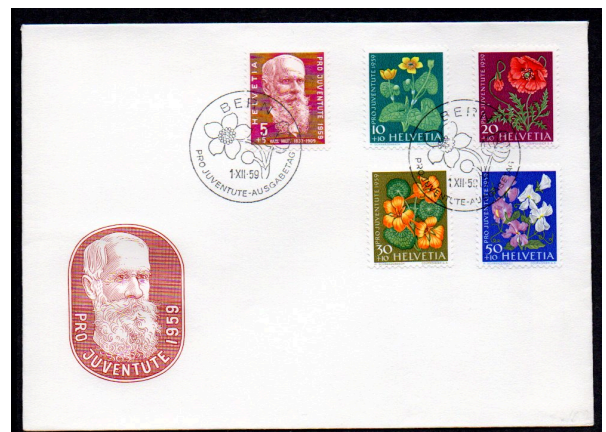

21679

1959 Pro Juventute Ersttagbrief, auf
Originalumschlag, ohne Adresse, Kat. SFr. 32.--

J 178-182

Frs. 5.--

Bern