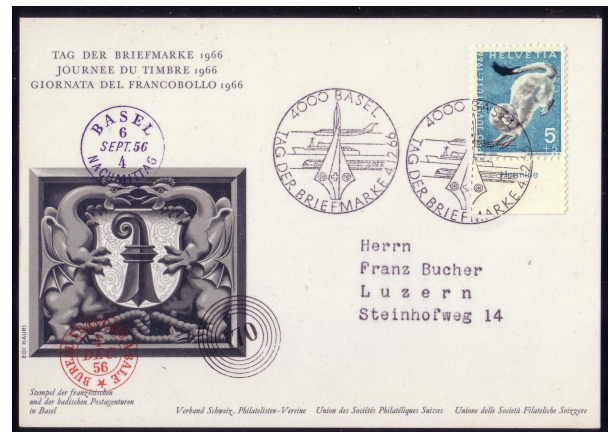

21016

1966 5 Rp. Karte Tag der Briefmarke, Basel nach Luzern frankiert, 5 Rp. Juventute, entw. TdB.

J 215

Frs.

3.--

Basel-Stadt