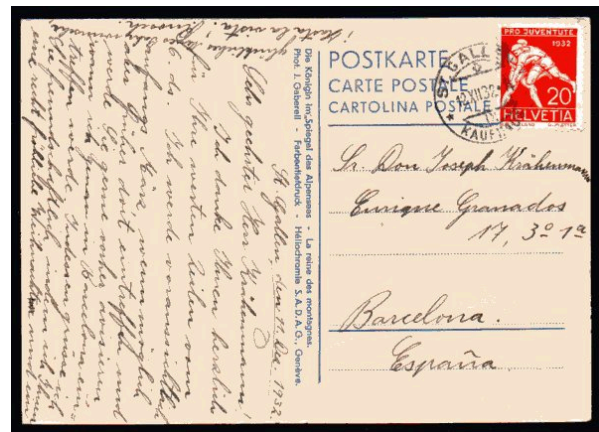

3.--

St. Gallen

21777

1932 20 Rp. Postkarte von St. Gallen nach Barcelona, frankiert Juv. 20 Rp. (1932), rückseitig Matterhorn (coll), in bester gebrauchter Erhaltung

J 63

Frs.

3.--

St. Gallen