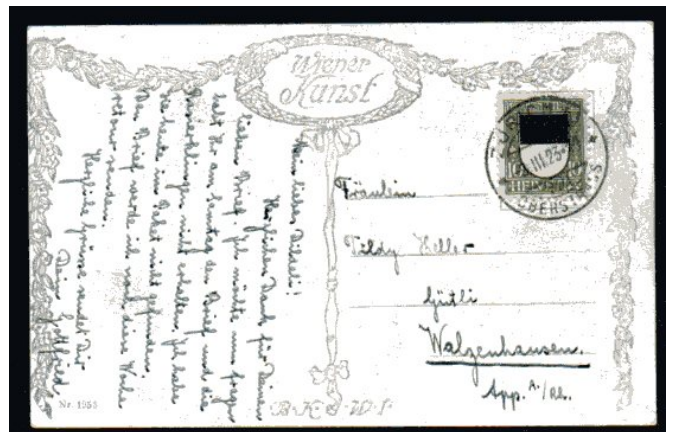

21817

1923 10 Rp. Ansichtskarte von Zürich nach Walzenhausen, frankiert 10 Rp. Juv. (1922, Fribourg), bildseitig Wiener Kunst "Neckerei"

J 22

Frs. 3.00

Zürich