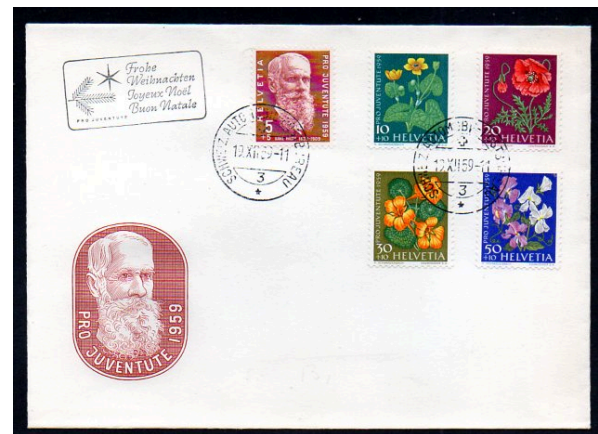

23235

1959 Juventute Satz - Brief von Bern ohne Adresse, frankiert Juventute Serie (59), entwertet Schweiz. Automobilpost 3 und schwarzer Stempel "Frohe Weihnachten"

J 178-182

Frs. 3.00

Bern