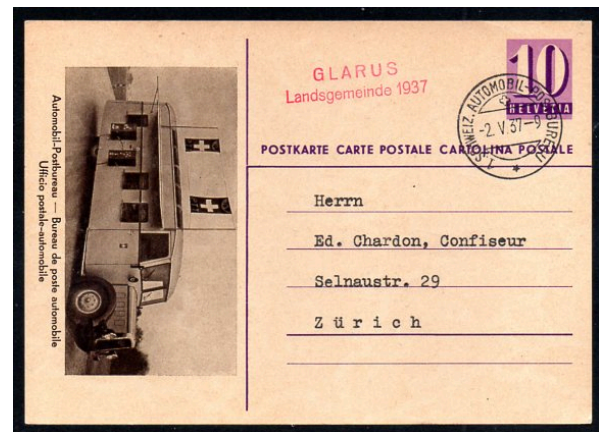

21936

1894 5 Rp. Postkarte von Glarus nach Wattwyl, frankiert Ziffer 5 Rp. bräunlichlila, saubere Entwertung von Glarus, vorderseitig Ankunstempel

61 A/B

Frs. 7.--

Glarus

23298

1937 10 Rp. Automobilpostkarte, frankiert 10 Rp. Eindruck Zifferzeichnung violett, Bild Postauto nach rechts, entwertet 1. Automobilpost und roter Stempel GLARUS Landsgemeinde 1937

Frs. 3.--

Glarus

22892

1938 10 Rp. Automobilpostkarte, frankiert 10 Rp. Eindruck Automobilpost, Bild Posthorn entwertet 1. Automobilpost und roter Stempel NÄFELSER Schlachtfeier 1938

Frs. 4.--

Glarus

21831

1947 20 Rp. Brief von Glarus nach Zürich mit Sonderstempel anlässlich "Erste Kantonal Briefmarkenausstellung Glarus", frankiert, 20 Rp. Juv (1946), in bester gebrauchter Erhaltung