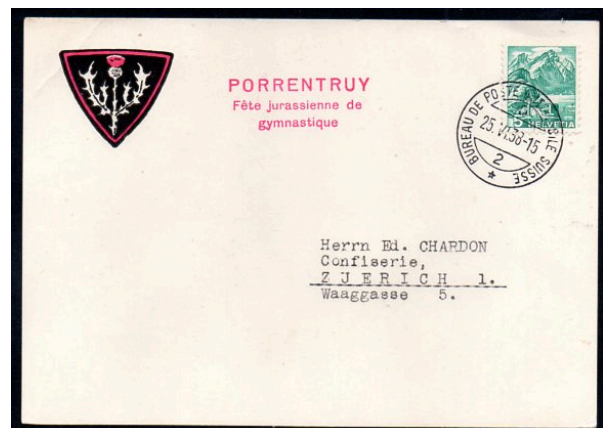

23213

1948 R - Satzbrief von Porrentruy nach Zürich, frankiert 100 Jahre Schweizer Eisenbahnen, entwertet Schweiz. Automobilpost 3 und schwarzer Stempel "Championats Nationaux d'Aviation Porrentruy 1948", rückseitig Ankunststempel