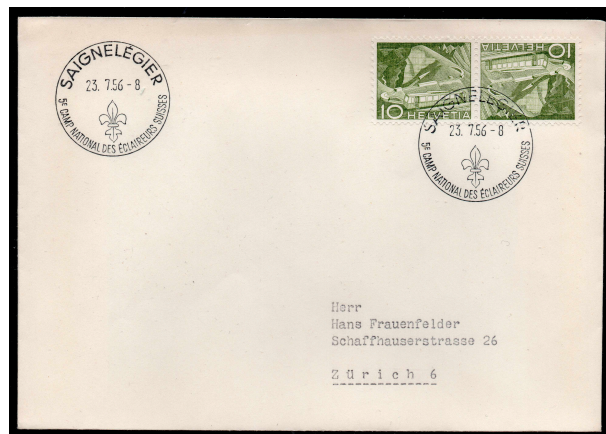

24143

1950 20 Rp. Brief von Saignelégier nach Zürich, frankiert Kehrdruck 10 Rp. Technik/Landschaften, entwertet mit Sonderstempel 5. Camp National des éclaircures, in bester Erhaltung

K 42

Frs. 2.--

Jura