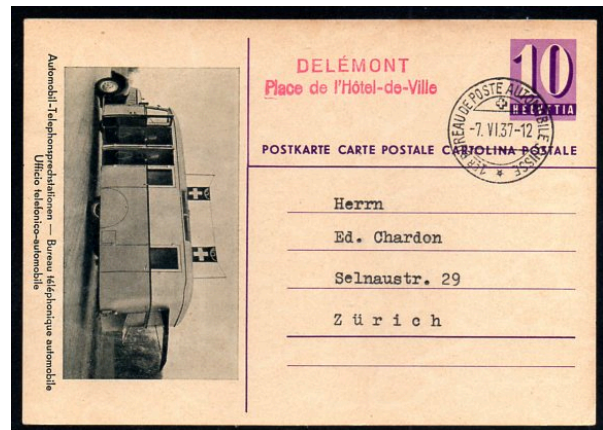

23307

1937 10 Rp. Automobilpostkarte, frankiert 10 Rp. Eindruck Zifferzeichnung violett, Bild Postauto nach links, entwertet 1. Automobilpost und roter Stempel DELEMONT Place de l'Hôtel-de-Ville

Frs.

3.--

Jura