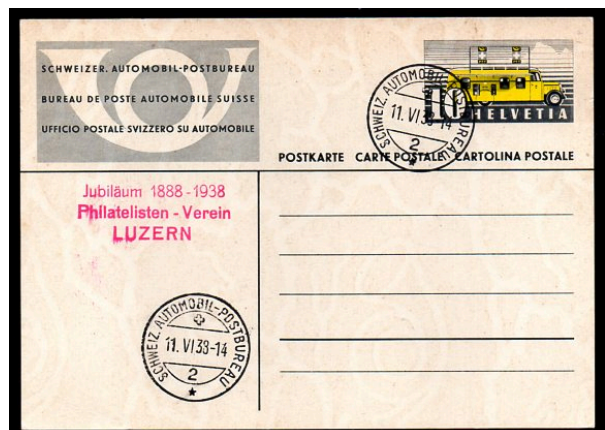

23332

1938 10 Rp. Automobilpostkarte, unadressiert frankiert 10 Rp. Eindruck Automobilpost, entwertet 2. Automobilpost und roter Stempel Jubiläum 1888 - 1938 Philatelistenverein LUZERN

Luzern

Frs. 3.--