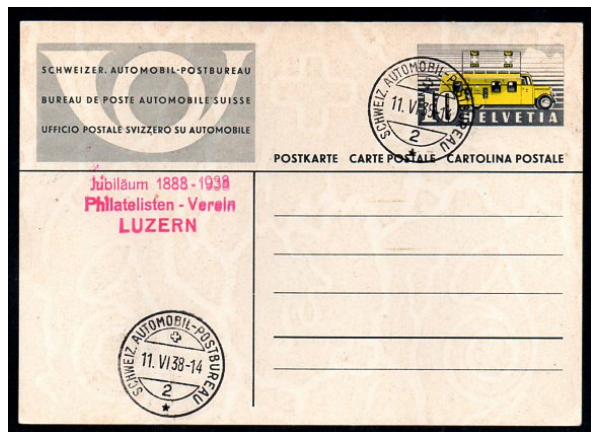

23334

1938 10 Rp. Automobilpostkarte, unadressiert
frankiert 10 Rp. Eindruck Automobilpost,
entwertet 2. Automobilpost und roter Stempel
Jubiläum 1888 - 1938 Philatelistenverein
LUZERN

Frs. 3.--

Luzern