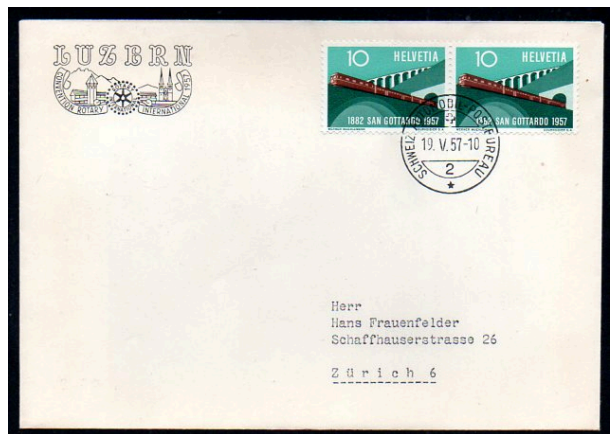

23189

1957 20 Rp. Brief von Luzern nach Zürich, frankiert 10 Rp. Paar San Gottardo, entwertet Schweiz. Automobilpost 2 und schwarzer Stempel "Convention Rotary International 1957"

329a

Frs. 5.00

Luzern