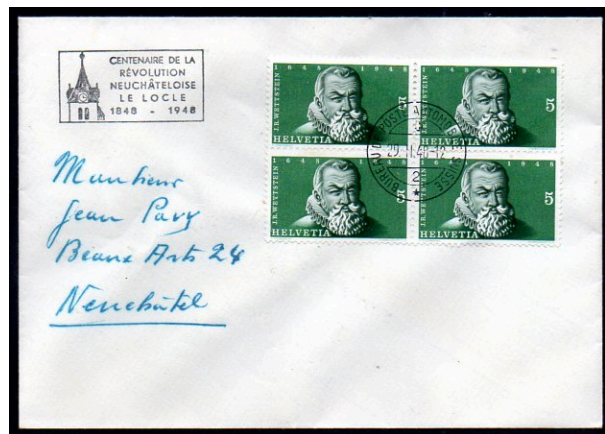

23377

1948 20 Rp, Brief von Le Locle nach Neuenburg, frankiert 20 Rp. Viererblock 5 Rp. Wettstein, entwertet 2. Automobilpost und schwarzer Stempel Cetenaire de la Révolution Neuchâteloise Le Locle

Frs. 3.--

Neuenburg