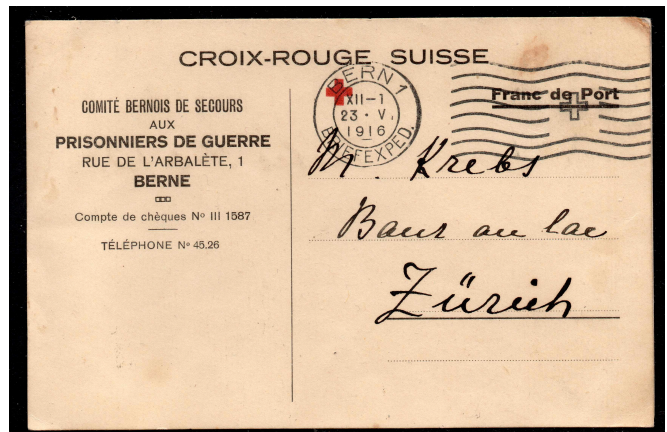

24227

1916 Karte von Croix Rouge Suisse Prisonniers de Guerre Bern nach Zürich

Genf

Frs. 20.--