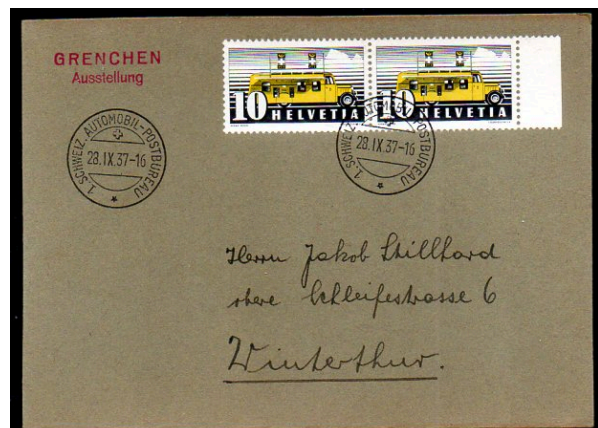

23027

1937 20 Rp Brief von Grenchen nach
Winterthur, frankiert 10 Rp. Paar Automobilpost,
entwertet Schweiz. Automobilpostbureau1, und
roter Stempel "GRENCHEN Ausstellung"

210x

Frs. 4.00

Solothurn