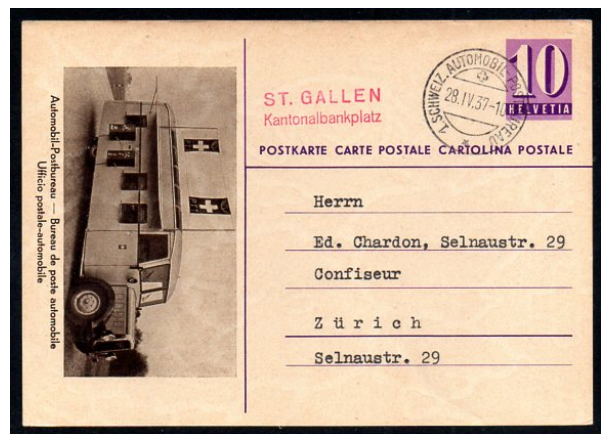

23297

1937 10 Rp. Automobilpostkarte, frankiert 10 Rp. Eindruck Zifferzeichnung violett, Bild Postauto nach rechts, entwertet 1. Automobilpost und roter Stempel ST. GALLEN Kantonalbankplatz

Frs. 3.--

St. Gallen