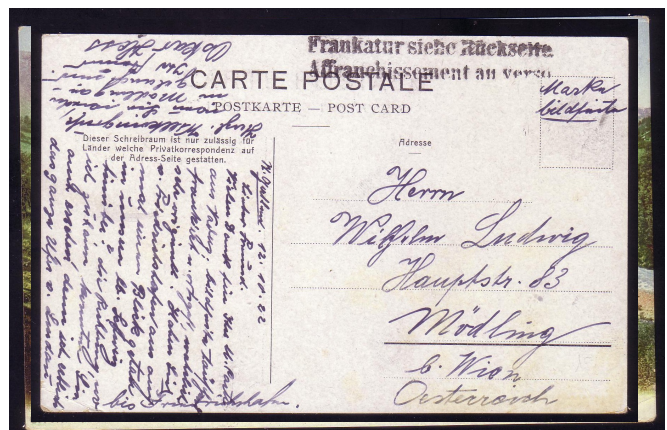

20629

1922 Koll. Ansichtskarte: Station Heustrich, Blick auf Blümlisalp, 25 Rp. Frankatur Briefmarke bildseitig, von "ST. GALLEN" nach Mödling bei Wien, Ecken leicht bestossen, sonst in guter Erhaltung

Frs. 15.--

St. Gallen