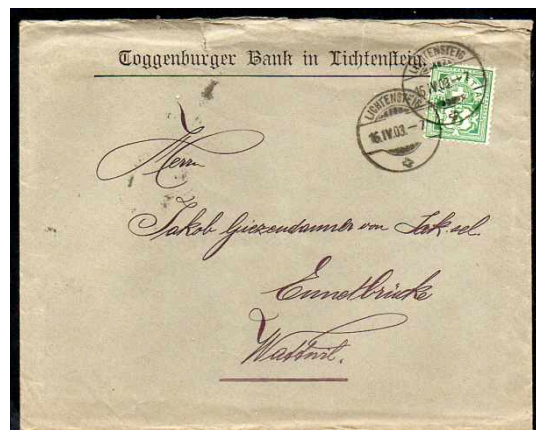

23006

1903 5 Rp. R-Brief von Lichtensteig nach
Wattwil von der Toggenburger Bank in
Lichtensteig, frankiert 5 Tp. Ziffermuster, üblicher
Zustand, obener Rand etwas verletzt

65 B

Frs. 5.--

St. Gallen