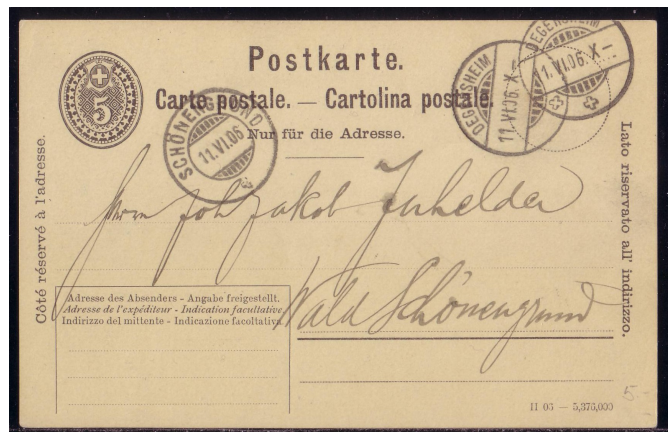

58 B

Frs. 5.--

St. Gallen

20702

1906 5 Rp. schwarz Postkarte eingedruckter
Wertstempel, von "DEGERSHEIM" nach Wald
Schönengrund, Ankunftsstempel, in sehr guter
Qualität

22

Frs. 5.00

St. Gallen