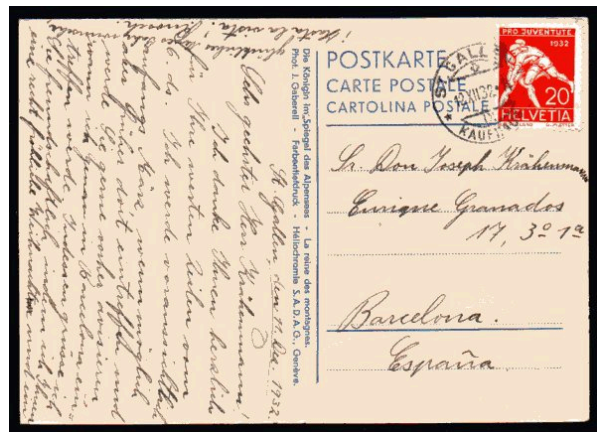

21777

1932 20 Rp. Postkarte von St. Gallen nach Barcelona, frankiert Juv. 20 Rp. (1932), rückseitig Matterhorn (coll), in bester gebrauchter Erhaltung

J 63

Frs.

3.--

St. Gallen