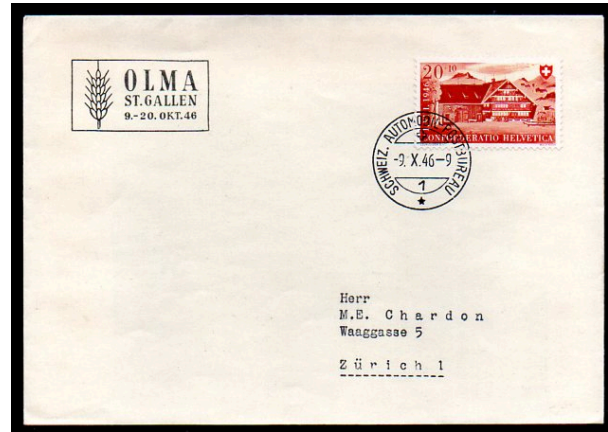

22919

1946 20 Rp. Brief von St. Gallen nach Zürich, frankiert 20 Rp. Bundesf. (1946), entwertet Schweiz. Automobilpost 1 und schwarzer Stempel OLMA St. Gallen

Frs. 4.--

St. Gallen