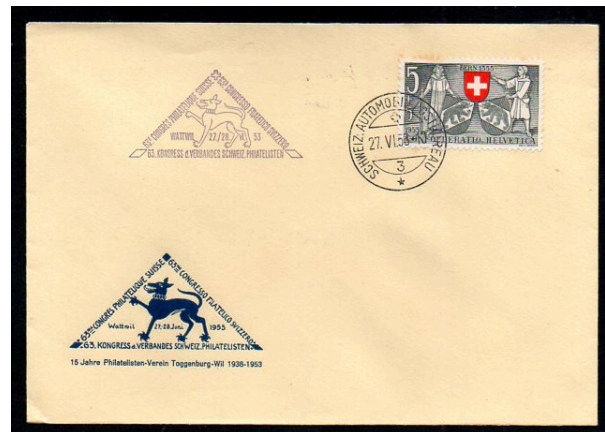

23247

1953 5 Rp. Brief von Wattwil ohne Adresse anlässlich der 63. Delegiertenversammlung der Schweiz. Philatelisten, frankiert 5 Rp. Patria (53), entwertet Schweiz. Automobilpost 3 und violettem Stempel "63. Kongress d. Verbandes Schweiz. Philatelisten"

B 61 Frs. 3.00

St. Gallen