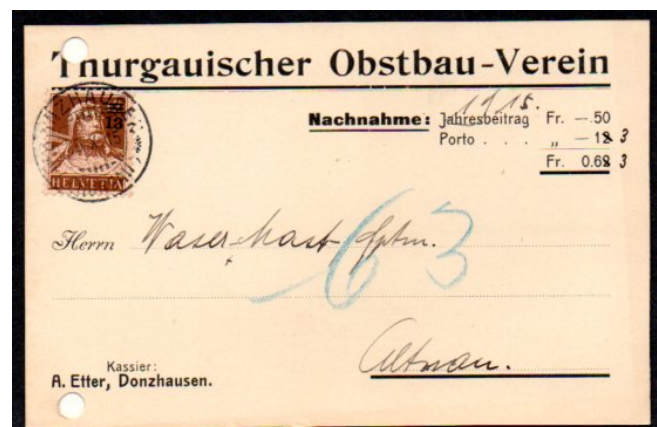

21568

1908 40 Rp. grau, Type II, lose, entwertet mit  
Stempel "Ermatingen", stark dezentriert,  
regelmässige saubere Zähnung

97 A

Frs. 45.--

Thurgau

22123

1915 13 Rp. Nachnahmekarte von Donzhausen  
nach Altnau, frankiert 13 auf 12 Rp. Tellbrustbild,  
links Registraturlochung, rückseitig  
Ankunftstempel, in guter gebrauchter Erhaltung.