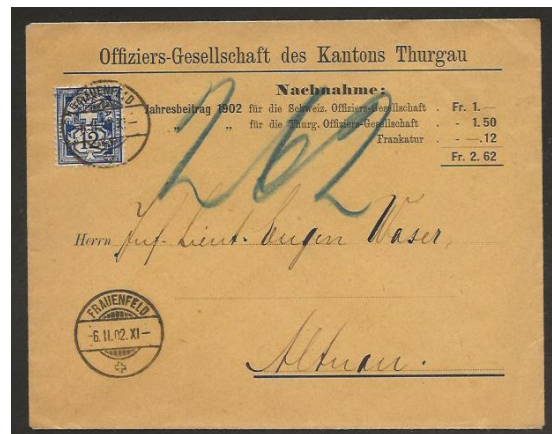

77 C

Frs. 10.--

Thurgau

21945

1902 12 Rp. Brief der Offiziers Gesellschaft von
Frauenfeld nach Altnau, frankiert 12 Rp.
ultramarin, rückseitig Ankunstempel,