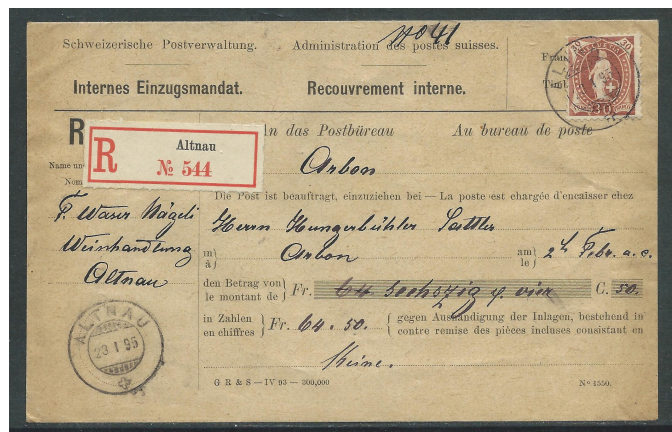

68 C

Frs. 75.--

Thurgau

21578

1895 30 Rp. Internes Einzugsmandat, von  
Altnau nach Arbon, in guter gebrauchter  
Erhaltung, rückseitig Ankunststempel

68 C

Frs. 90.--

Thurgau