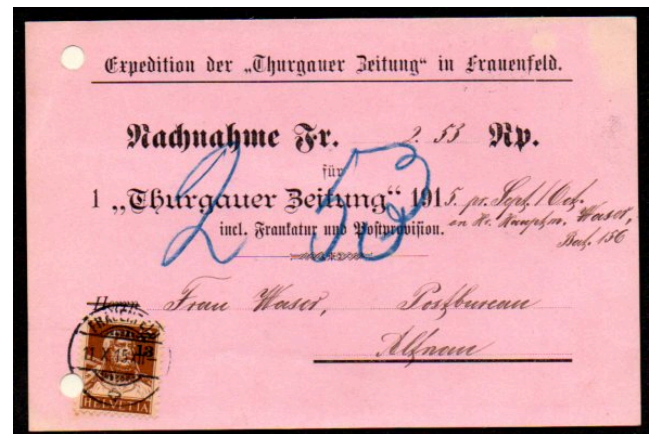

22126

1915 13 Rp. Nachnahmekarte von Frauenfeld nach Altnau, frankiert 13 auf 12 Rp. Tellbrustbild, links Registraturlochung, z.T durch Briefmarke rückseitig Ankunstempel, in guter gebrauchter Erhaltung.

134

Frs. 3.--

Thurgau