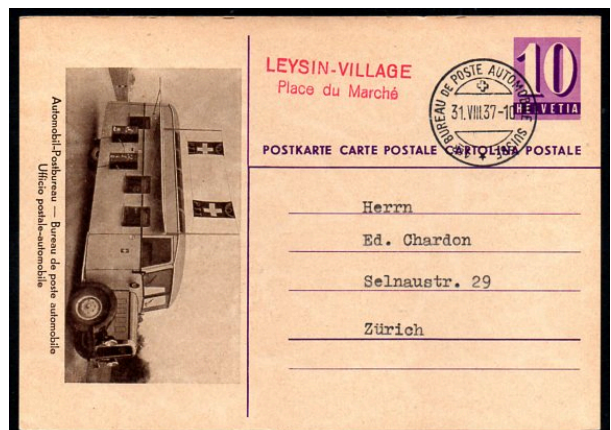

23327

1937 10 Rp. Automobilpostkarte, frankiert 10 Rp. Eindruck Zifferzeichnung violett, Bild Postauto nach rechts, entwertet 1. Automobilpost und roter Stempel LEYSIN-VILLAGE Place du Marché

Frs. 3.--

Waadt