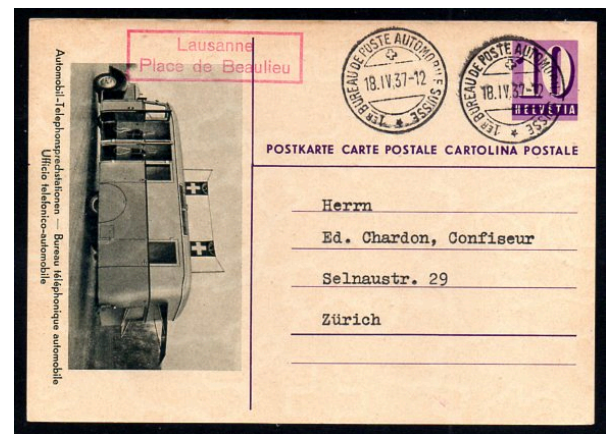

23294

1937 10 Rp. Automobilpostkarte, frankiert 10 Rp. Eindruck Zifferzeichnung violett, Bild Postauto nach links, entwertet 1. Automobilpost und roter Stempel LAUSANNE Place de Beaulieu

Waadt Frs. 3.--

Waadt