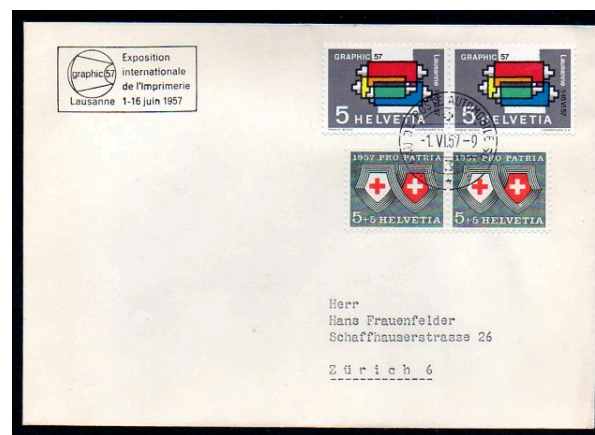

23120

1957 20 Rp. Brief von Lausanne nach Zürich,
frankiert 5 Rp. Patria (57) Paar & Paar 5 Rp.
GRAPHIC 57 entsprechende Veranstaltung,
entwertet Schweiz. Automobilpost 3, und
schwarzer Stempel "Exposition internationale
GRAPHICA 57"

328, B 81

Frs. 6.00

Waadt