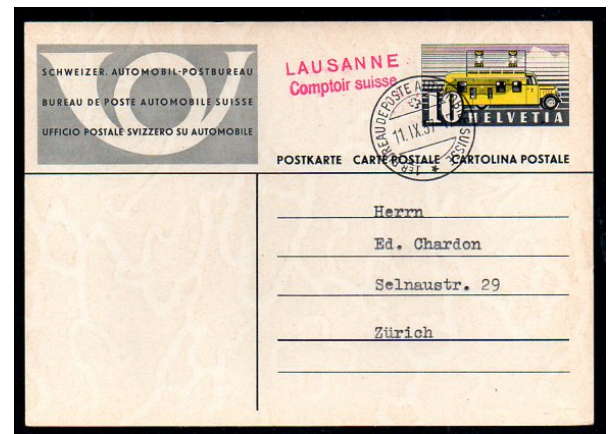

22874

1937 10 Rp. Automobilpostkarte, frankiert 10 Rp. Eindruck Automobilpost, Bild Posthorn entwertet 1. Automobilpost (franz) und roter Stempel LAUSANNE Comptoir Suisse

Waadt Frs. 4.--

Waadt