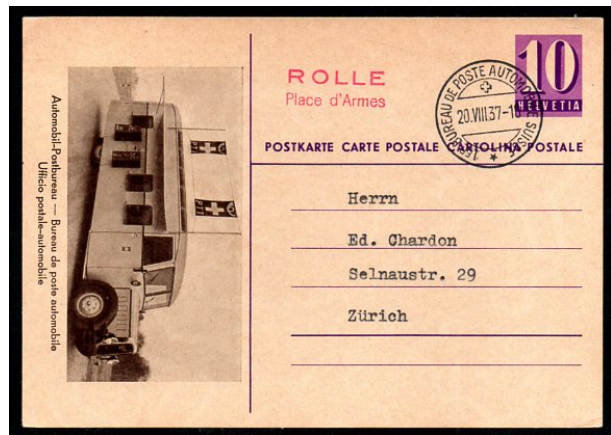

23323

1937 10 Rp. Automobilpostkarte, frankiert 10 Rp. Eindruck Zifferzeichnung violett, Bild Postauto nach rechts, entwertet 1. Automobilpost und roter Stempel ROLLE Place d'Armes

Frs. 3.--

Waadt