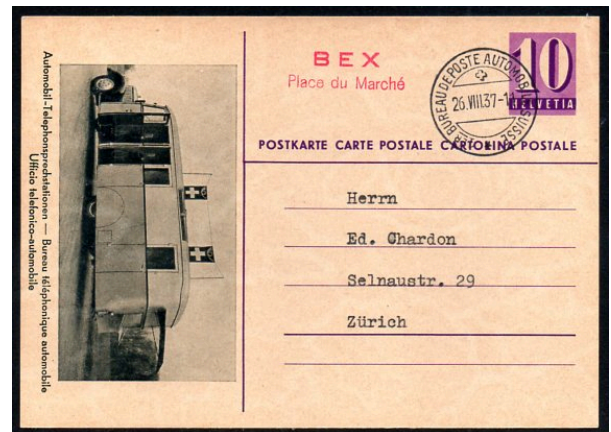

Waadt

23325

1937 10 Rp. Automobilpostkarte, frankiert 10 Rp. Eindruck Zifferzeichnung violett, Bild Postauto nach links, entwertet 1. Automobilpost und roter Stempel BEX Place du Marché

Frs. 3.--

Waadt

23327