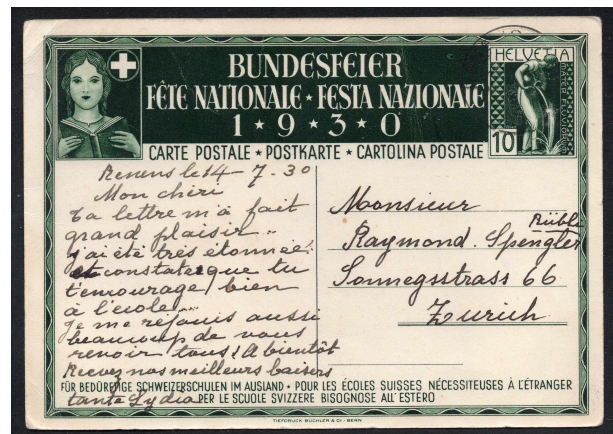

Waadt

24123

1930 10 Rp Ziffer Bundesfeierkarte, von Renens
nach Zürich, bildseitig Knabe auf Schulbank, in
sehr guter Erhaltung

51

Frs.

4.--

Waadt

22118