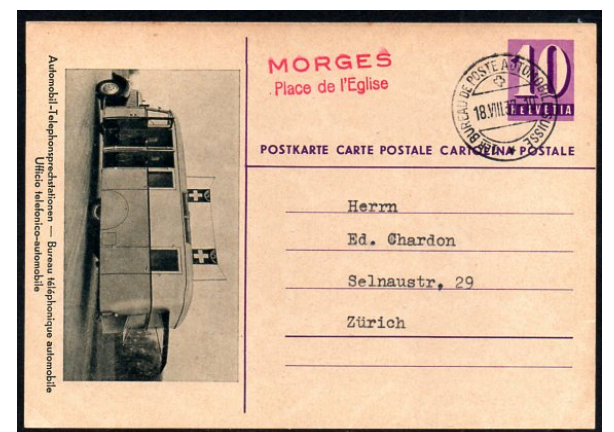

23322

1937 10 Rp. Automobilpostkarte, frankiert 10 Rp. Eindruck Zifferzeichnung violett, Bild Postauto nach links, entwertet 1. Automobilpost und roter Stempel MORGES Place de l'Eglise

Waadt Frs. 3.--

Waadt