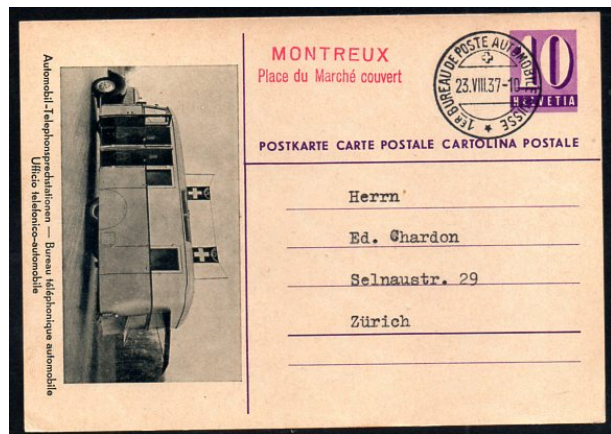

23324

1937 10 Rp. Automobilpostkarte, frankiert 10 Rp. Eindruck Zifferzeichnung violett, Bild Postauto nach links, entwertet 1. Automobilpost und roter Stempel Montreux Place du Marche couvert

Frs. 3.--

Waadt