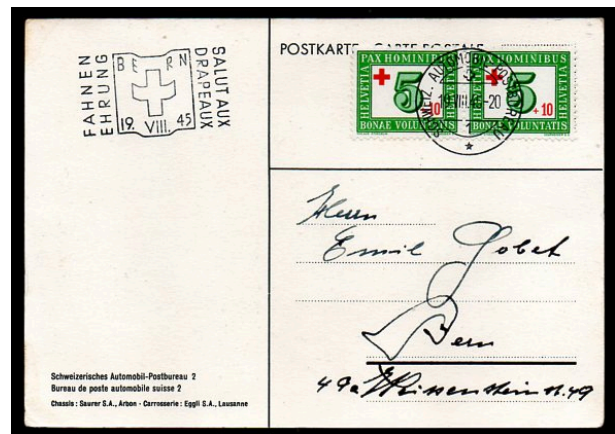

24035

1943 10 Rp. Brief von Zürich, frankiert mit den beiden Ausschnitten aus dem Block 100 Jahre 4/6, entwertet mit Ausstellungsstempel

W 12 & 13

Frs. 12.--

Zürich

23353

1945 10 Rp. Karte, frankiert 5 Rp. Paar Schweiz. Rotes Kreuz, entwertet 1. Automobilpost und schwarzer Stempel Fahnen-ehrerung 1945 Bern

Frs. 3.--

Bern

24052

1945 Ersttag Brief von Basel nach Gossau, frankiert mit Basler Tauber Block 100 Jahre Basler Taube, entwertet mit Sonderstempel Ersttag

W 23 Frs. 45.--

Basel-Stadt

24060

1948 Brief von Basel nach Gossau, frankiert mit Blockausgabe IMABA, und zwei 5 Rp. Werten Wettstein, entwertet mit Automobilpost 3 und Stempel der Ausstellung, in bester Erhaltung