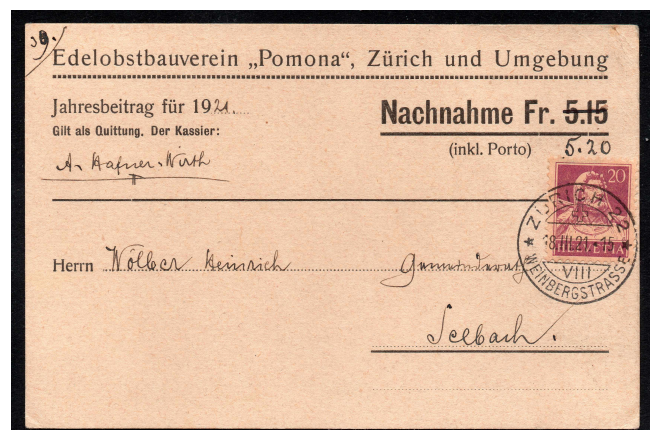

10.--

Zürich

23846

1921 20 Rp. Nachnahmekarte von Zürich nach Seebach, frankiert 20 Rp. Tellbrustbild, rückseitig mit Ankunstempel, in guter Erhaltung

154

Frs.

5.--

Zürich