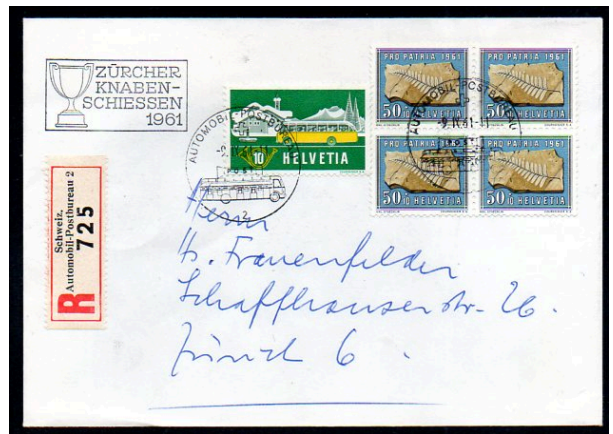

23161

1961 Fr. 2.10.R - Brief von Zürich, frankiert 50 Rp Patria (61) im Viererblock & 10 Rp. Alpenpost im Winter, entwertet Schweiz. Automobilpost 2 und schwarzer Stempel "Zürcher Knabenschiessen 1961"

314, B 107

Frs. 8.00

Zürich