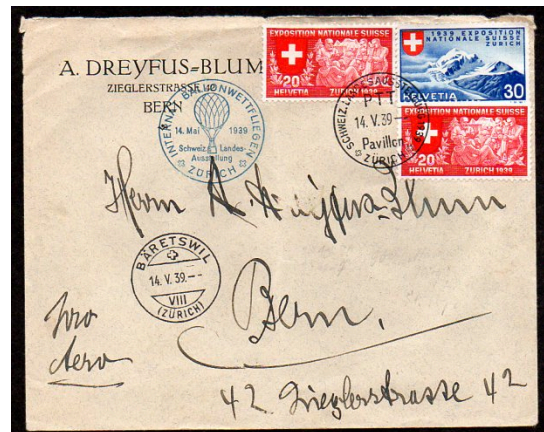

22540

1939 Internat. Ballonwettfliegen anlässlich der Landesausstellung in Zürich, frankiert Landesausst. (d), Landung in Bäretswil, Adressat in Bern

225-227

Frs. 20.--

Zürich