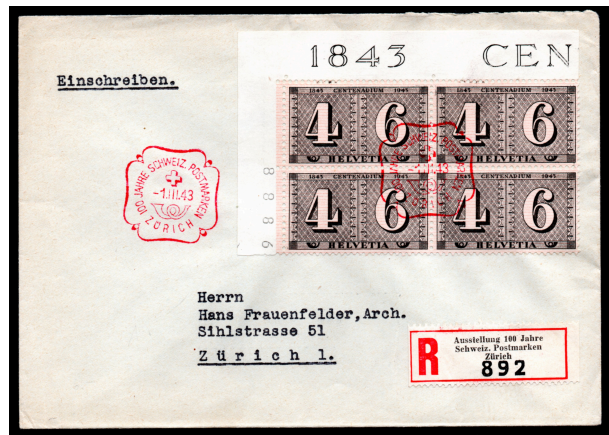

22302

1943 40 Rp. R - Brief, von Zürich, frankiert Viererblock 4/6 aus Bogen Eckrandstück, in bester gebrauchter Erhaltung

258

Frs. 5.--

Zürich