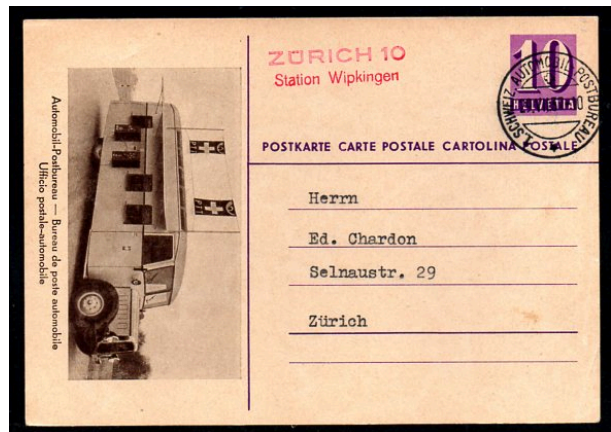

23316

1937 10 Rp. Automobilpostkarte, frankiert 10 Rp. Eindruck Zifferzeichnung violett, Bild Postauto nach rechts, entwertet 1. Automobilpost und roter Stempel ZÜRICH 10 Station Wipkingen

Frs. 3.--

Zürich