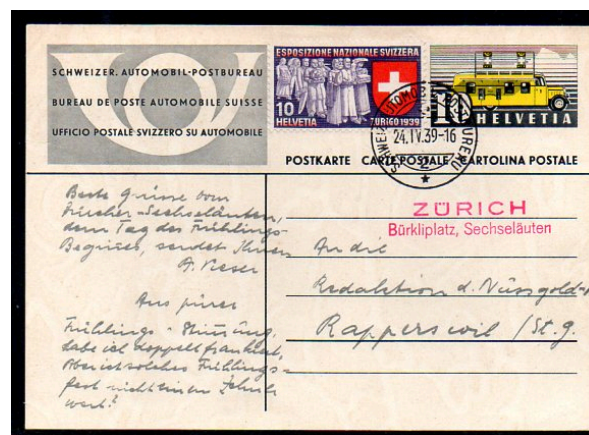

Zürich

22897

1939 10 Rp. Automobilpostkarte, frankiert 10 Rp. Eindruck Automobilpost & Zusatzfrankatur, Bild Posthorn entwertet Automobilpost und roter Stempel ZÜRICH Bürkliplatz, Sechseläuten

Frs.

4.--

Zürich