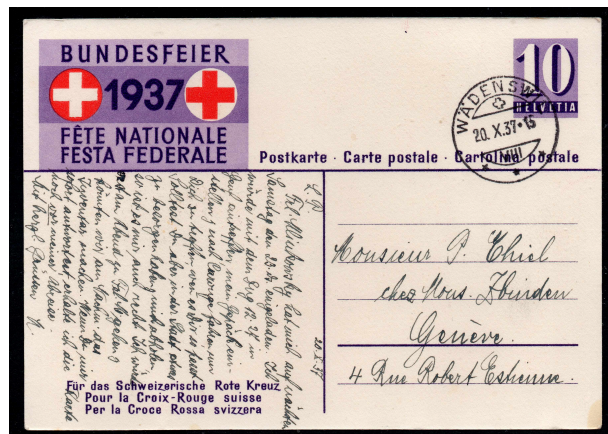

63

Frs. 4.--

Zürich

24130

1937 10 Rp Ziffer Bundesfeierkarte, von  
Wädenswil nach Genève, bildseitig Sanitäts  
Soldat, in guter Erhaltung

65a

Frs. 15.---

Zürich