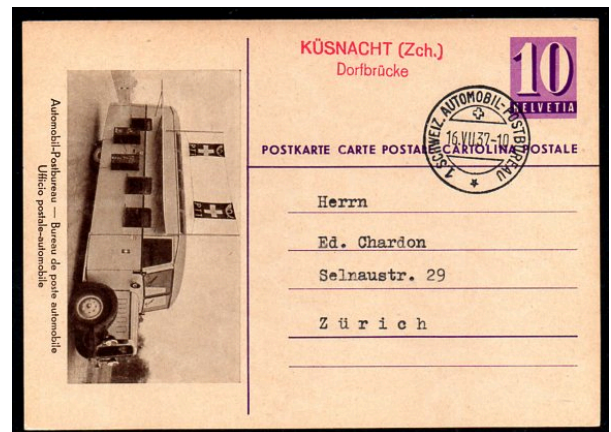

23315

1937 10 Rp. Automobilpostkarte, frankiert 10 Rp. Eindruck Zifferzeichnung violett, Bild Postauto nach rechts, entwertet 1. Automobilpost und roter Stempel KÜSNACHT (Zch.) Dorfbrücke

Frs. 3.--

Zürich