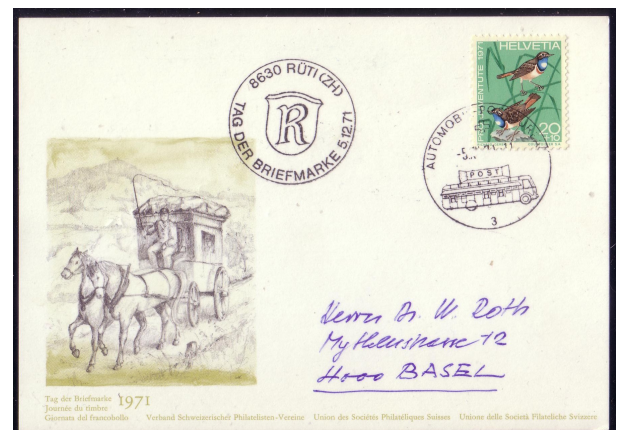

21023

1971 20 Rp. Karte Tag der Briefmarke, Rüti (ZH) nach Basel, frankiert, 20 Rp. Juventute, entw. TdB.

J 237

Frs. 3.--

Zürich