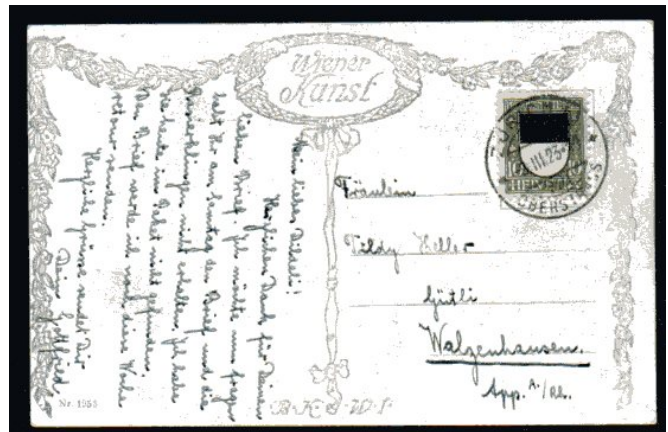

21817

1923 10 Rp. Ansichtskarte von Zürich nach Walzenhausen, frankiert 10 Rp. Juv. (1922, Fribourg), bildseitig Wiener Kunst "Neckerei"

J 22

Frs.

3.00

Zürich