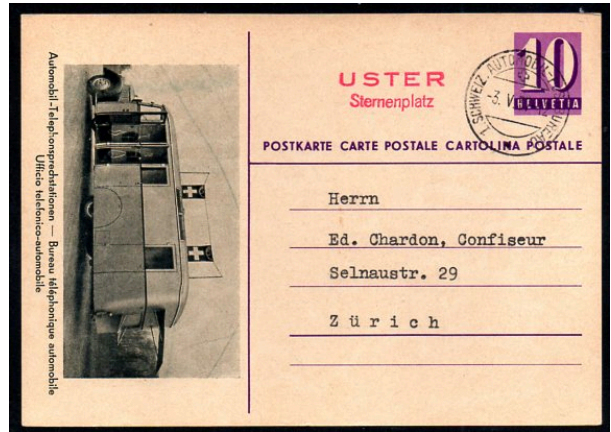

23299

1937 10 Rp. Automobilpostkarte, frankiert 10 Rp. Eindruck Zifferzeichnung violett, Bild Postauto nach links, entwertet 1. Automobilpost und roter Stempel USTER Sternenplatz

Frs. 3.--

Zürich