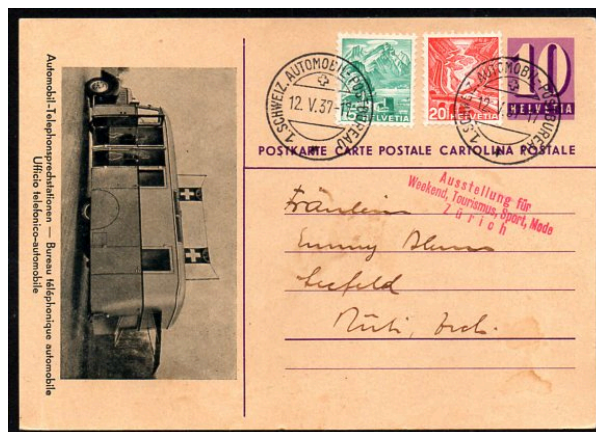

23301

1937 35 Rp. Automobilpostkarte, frankiert 10 Rp. Eindruck Zifferzeichnung violett und 5 & 20 Rp. Landschaften, Bild Postauto nach links, entwertet 1. Automobilpost und roter Stempel Ausstellung für Weekend Tourismus, Sport, Moder Zürich

Frs. 3.--

Zürich