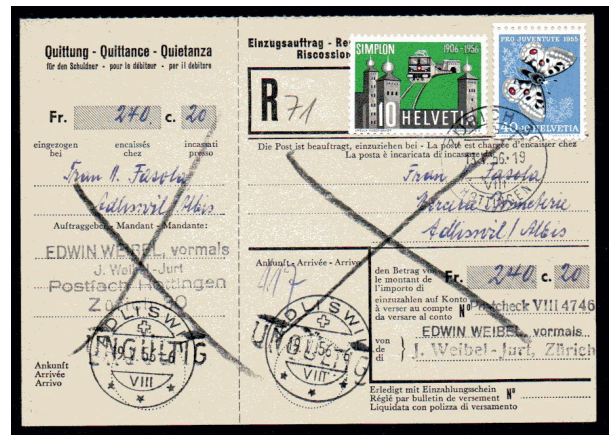

21618

1956 Einzugsauftrag von Zürich nach Adliswil, frankiert u.a. mit 40 Rp. Juv. (1955), auch UNGÜLTIG entwertet, rückseitig Ankunstempel, in gutem gebrauchtem Zustand

J 162

Frs. 5.--

Zürich